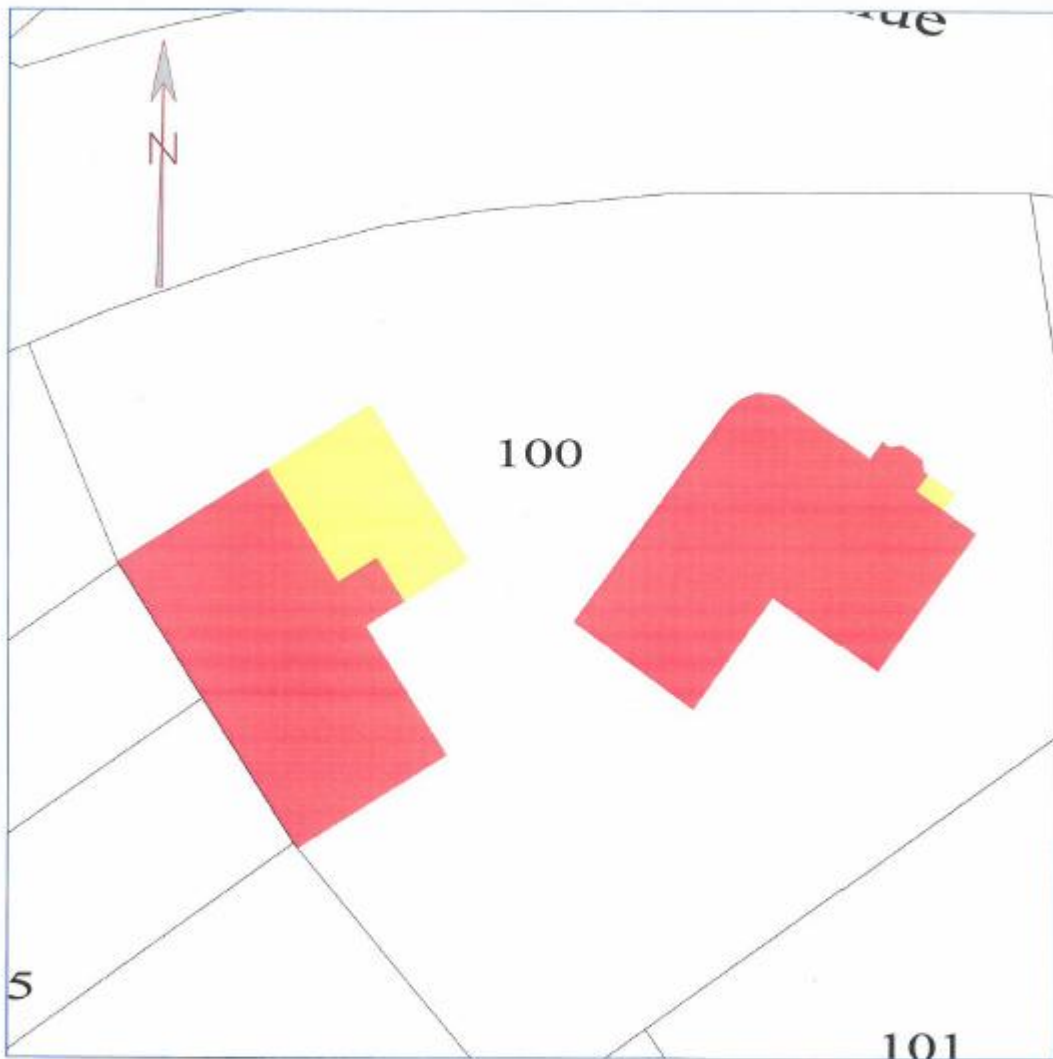

Dossier de consultation des Entreprises

PLAN DE MASSE

Intitulé de la pièce :

2.2

DEPARTEMENT

COMMUNE
Pont a Marcq

MAIRIE

SERVICE DU PLAN

<Convexe>

Section: ..

Echelle: 1/350

EXTRAIT DU PLAN COMMUNAL

Référence de l'extrait :

Le présent extrait est :
GRATUIT !

Cachet:

Extrait certifié conforme
au plan communal
- à la date ci-dessous