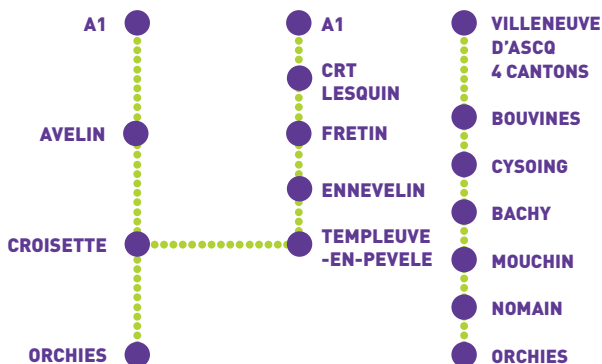

RENCONTREZ VOS FUTURS COVOITUREURS !

1 INSCRIPTION
=
1 CADEAU

Des réunions d'information sont organisées sur tout le territoire de la Pévèle Carembault. À l'issue de la réunion, vous aurez la possibilité de vous inscrire sur passpasspevmel et vous repartirez avec un cadeau !

Ville	Lieu	Adresse	Heure	Date
Templeuve	Mairie Centre	Place du Général de Gaulle	19h à 20h	10/09
Bachy	Mairie - Foyer rural	Place de la liberté	19h à 20h	11/09
Cysoing	Salle Abbé Pierre	311 rue Salvator Allende	19h à 20h	12/09
Orchies	Foyer Croizat	5 rue Jules Ferry	10h	14/09
Pont à Marcq	Locaux de Pévèle Carembault	7 rue Nationale	19h à 20h	16/09
Nomain	Mairie - Salle du conseil	23 rue Jean Lebas	19h à 20h	17/09
Ennevelin	Mairie - Salle du conseil	Place Jean Moulin	19h à 20h	17/09
Mouchin	Mairie - Salle du conseil	124 rue de Saint Amand	19h à 20h	19/09
Avelin	Salle associative Marie Jeanne Favier	Rue de Pont à Marcq	19h à 20h	01/10

LES LIGNES

Covoiturer, c'est facile !

1. 1 Je me connecte à passpasscovoiturage.fr
2. 2 Je crée mon profil
3. 3 Je choisis la communauté PEVMEL
4. 4 Je renseigne mon parcours
5. 5 Je confirme ou j'accepte les réservations

Vous faites partie des pionniers des lignes de covoiturage de la Pévèle Carembault vers la MEL ?
Nous vous offrons au choix un pare-soleil, un porte-téléphone, un chargeur à brancher sur l'allume cigare et un sticker vous donnant accès aux places dédiées dans les communes !

Pour tout renseignement, adressez-vous à covoiturage@pevelecarembault.fr

PROPOSER ET RÉSERVER SUR WWW.PEVELECAREMBAULT.FR/PEVMEL